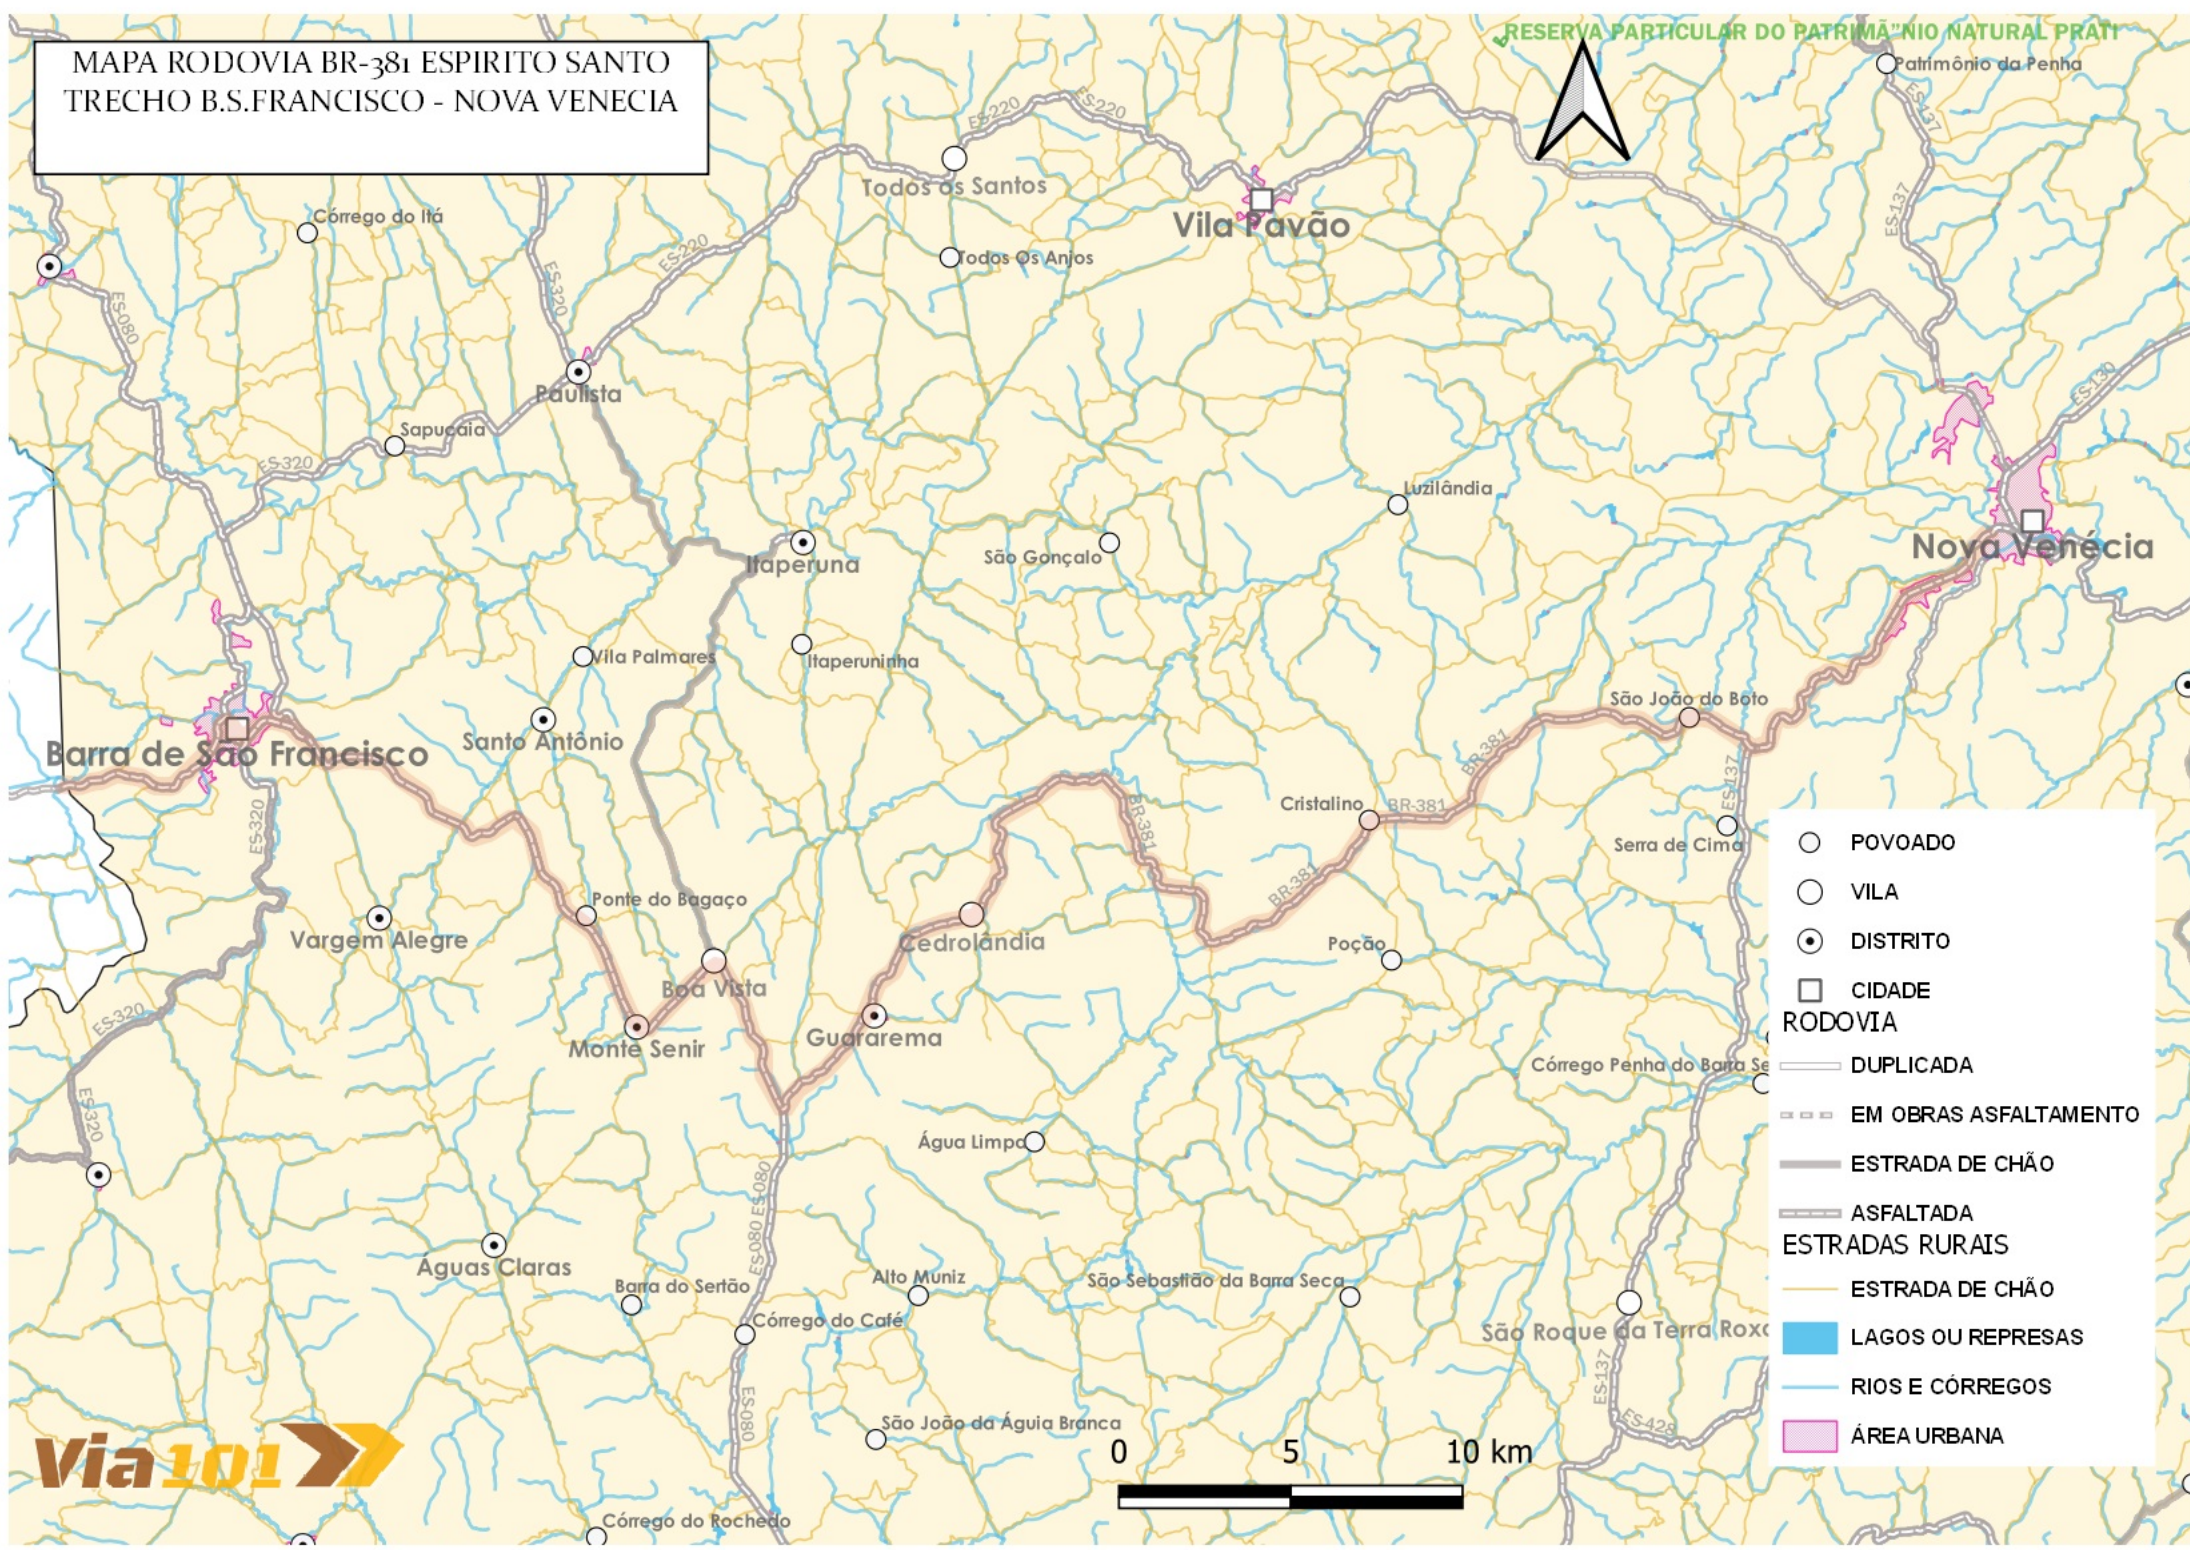

MAPA RODOVIA BR-381 ESPIRITO SANTO
TRECHO B.S.FRANCISCO - NOVA VENECIA

RESERVA PARTICULAR DO PATRIMÔNIO NATURAL PRATI

- POVOADO
- VILA
- DISTRITO
- CIDADE
- RODOVIA
- DUPLICADA
- - - EM OBRAS ASFALTAMENTO
- ESTRADA DE CHÃO
- ASFALTADA
- ESTRADAS RURAIS
- ESTRADA DE CHÃO
- LAGOS OU REPRESAS
- RIOS E CÓRREGOS
- ÁREA URBANA