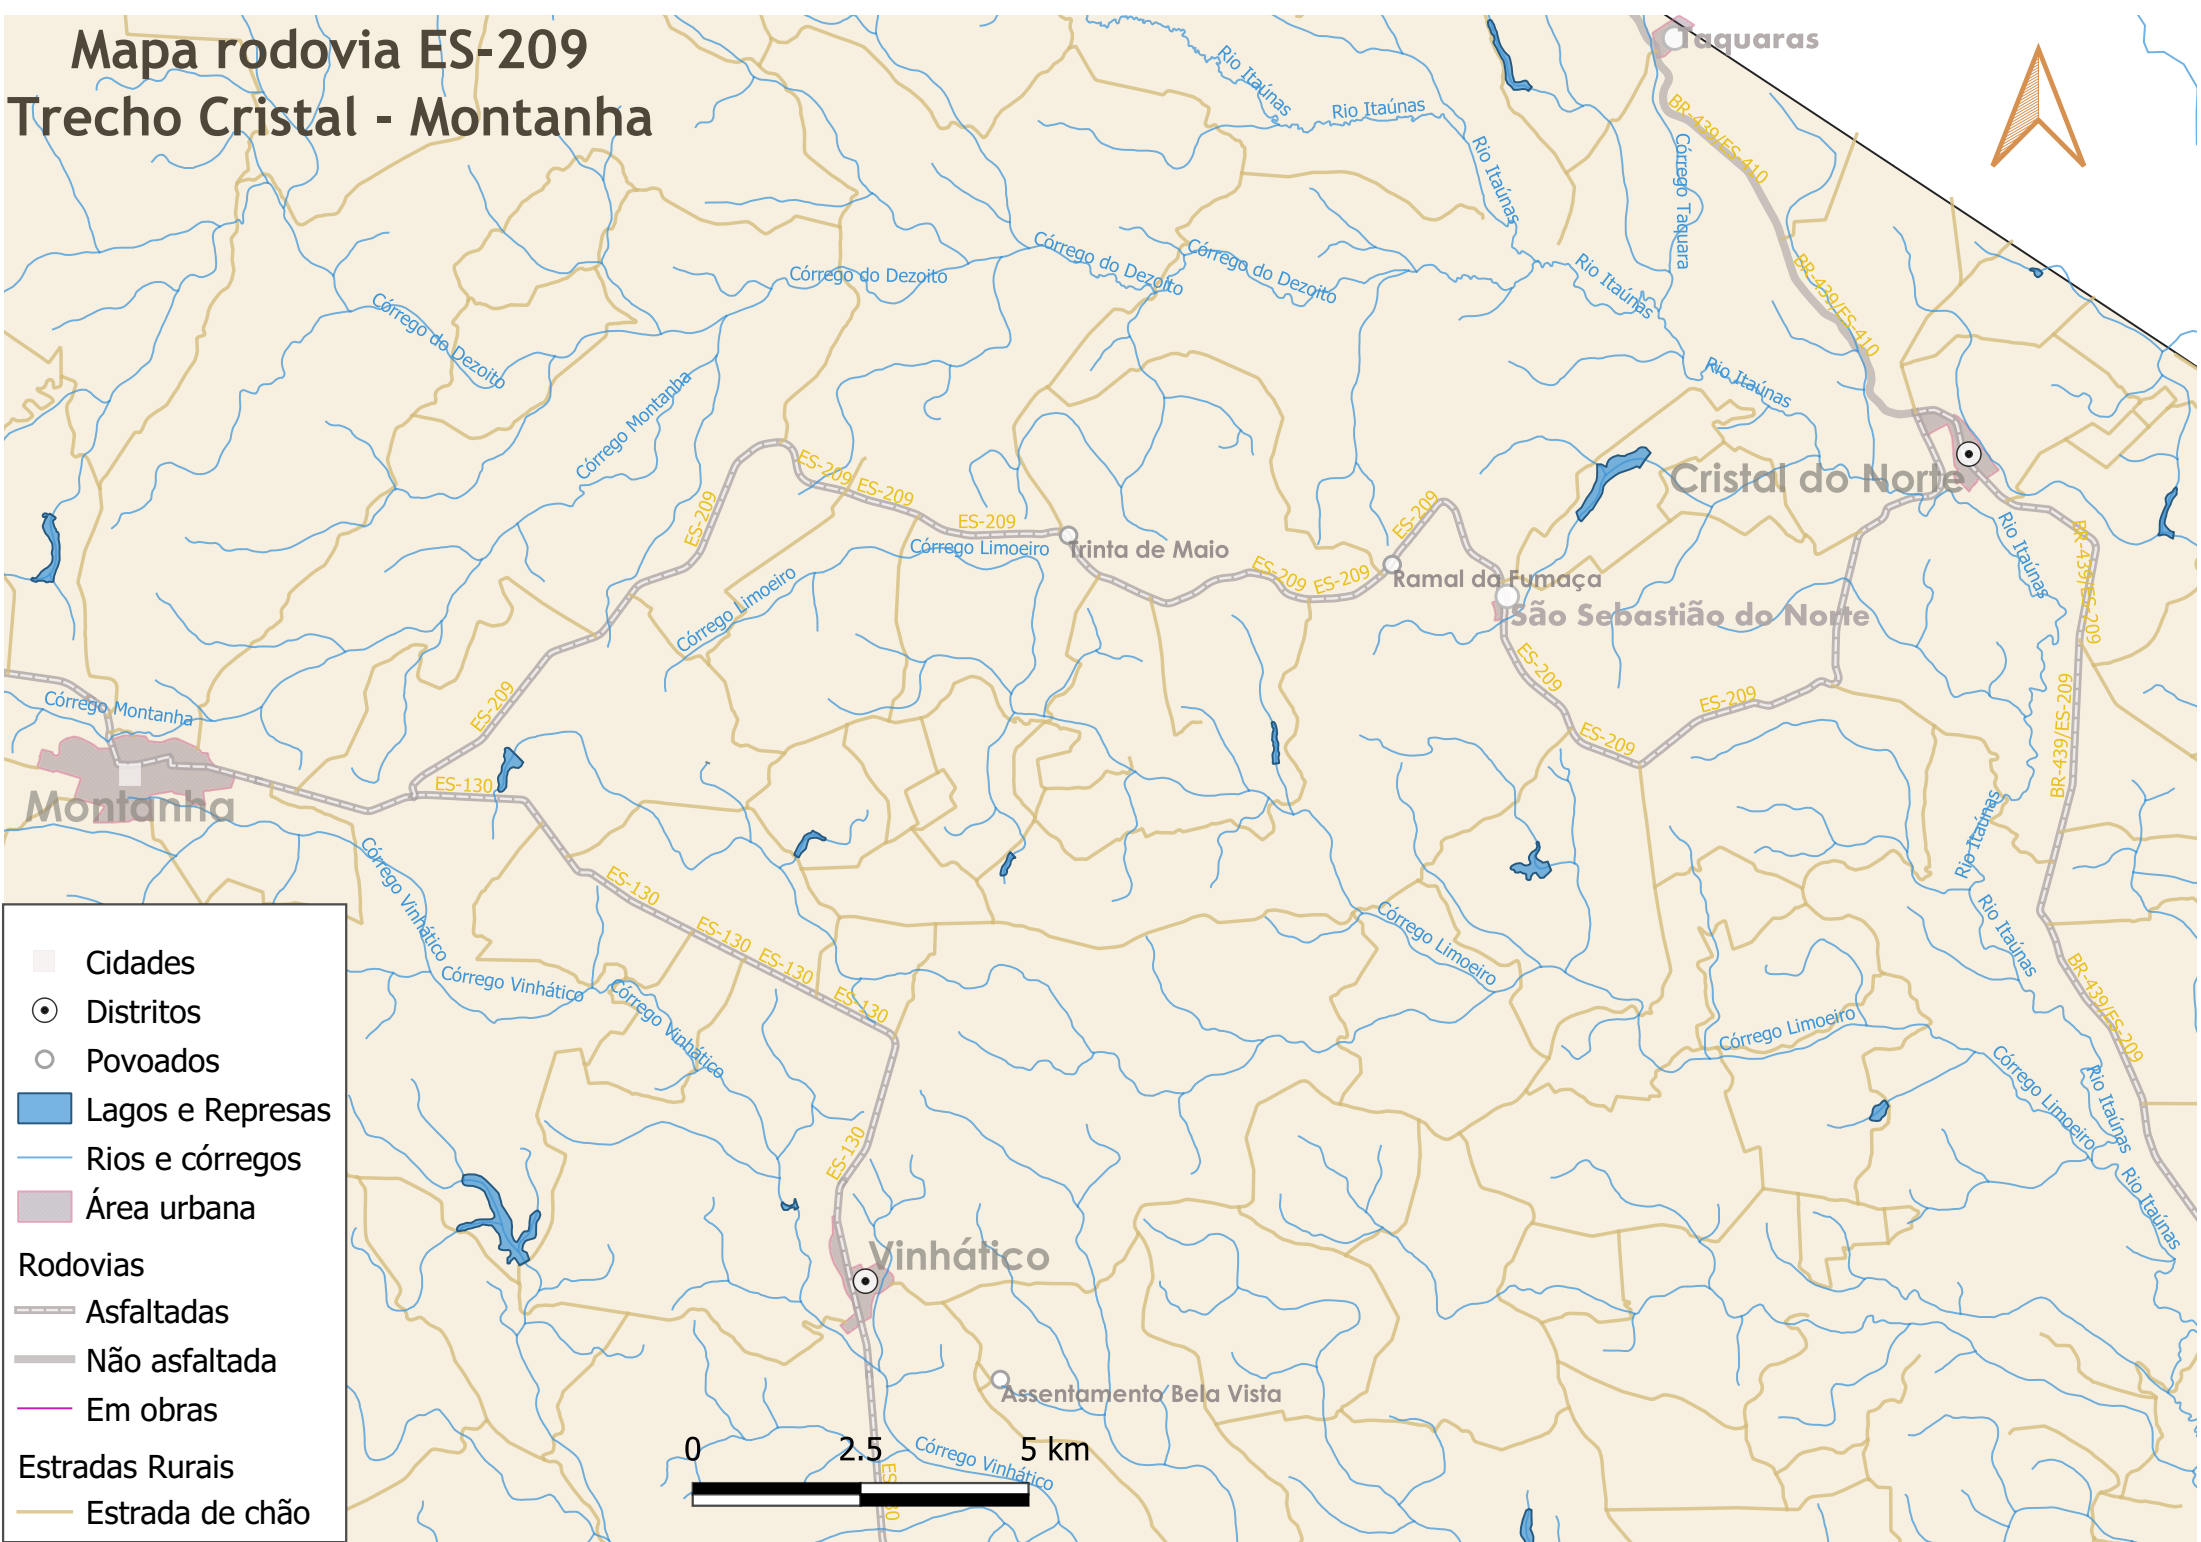

Mapa rodovia ES-209

Trecho Cristal - Montanha

Cidades

- Distritos
- Povoados
- Lagos e Represas
- Rios e córregos
- Área urbana

Rodovias

- Asfaltadas
- Não asfaltada
- Em obras

Estradas Rurais

- Estrada de chão